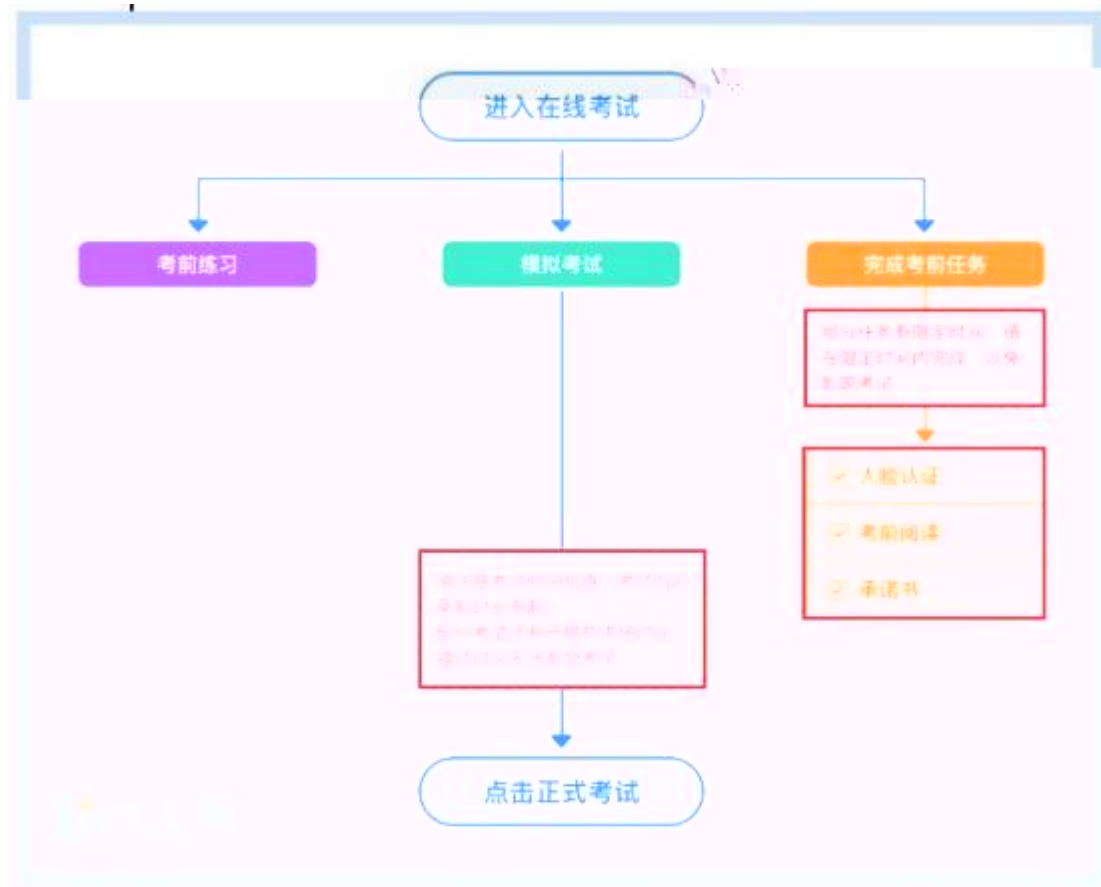

**中国音乐学院附中2022年北京单列招生
音乐基础理论学科视唱线上口试的操作说明**

1. 下载注册及登录

1.1 下载安装

1.2 注册

2.1

3.考前准备

3.1 人脸验证

3.2 考前任务

3.3 模拟考试

4.1 科目介绍

4.2

5.技术咨询

6.招生办咨询

7.特别提醒