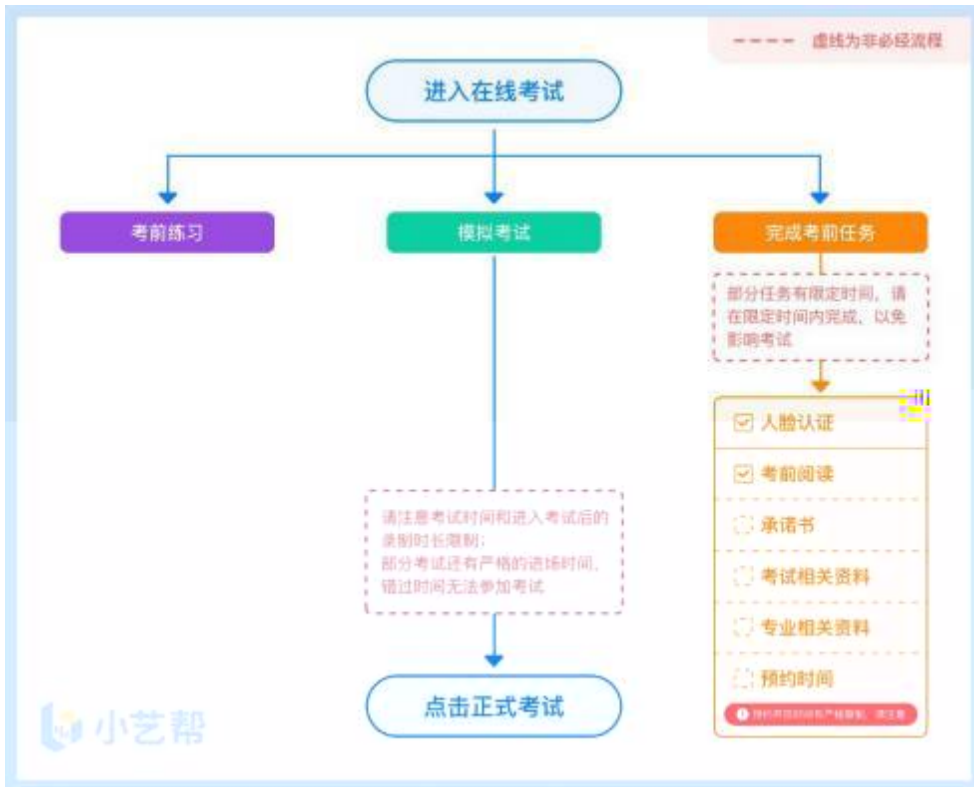

中国音乐学院附中2022年北京计划单列招生 表演类

(中国乐器演奏学科、管弦乐器演奏学科、
声乐学科、键盘乐器演奏学科、音乐基础理论学科)

操作说明

本操作说明中所提供的指导图片均为小艺帮

1.

2.认证及考试确认

——身份认证:

——填写考生信息

3.考前准备

考试

[查看上传任务](#)

1 所
报考学校

3 个
报考专业

1 次
完成考试

您未通过人脸验证，请申请人工审核

小艺帮大学